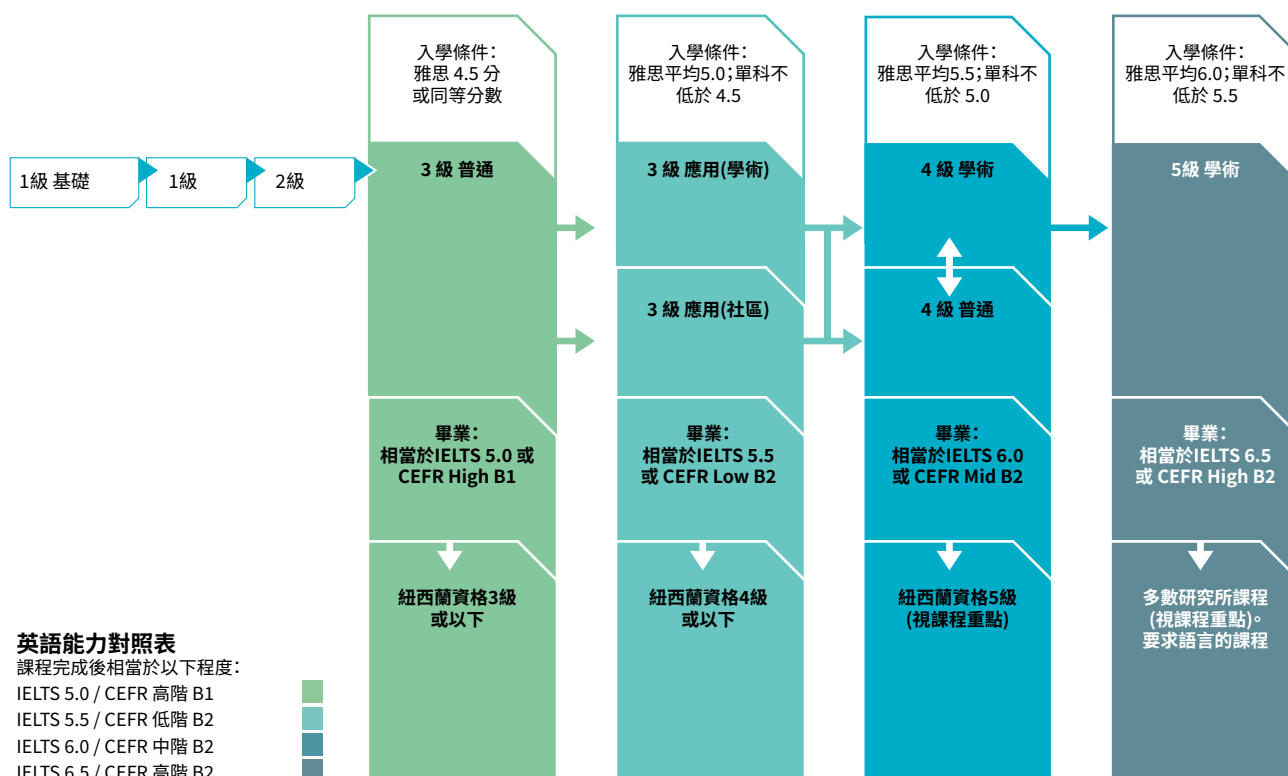

Ara 的入學標準可能要求更高的英語能力。

即使申請人已具備 NCEA 3 級資格與大學入學資格 (University Entrance, UE)，仍可能需要完成校內英語測驗以確認其英語程度。

紐西蘭英語語言證書 (NZCEL) 建議銜接路徑

英語能力對照表
 課程完成後相當於以下程度:

- IELTS 5.0 / CEFR 高階 B1
- IELTS 5.5 / CEFR 低階 B2
- IELTS 6.0 / CEFR 中階 B2
- IELTS 6.5 / CEFR 高階 B2